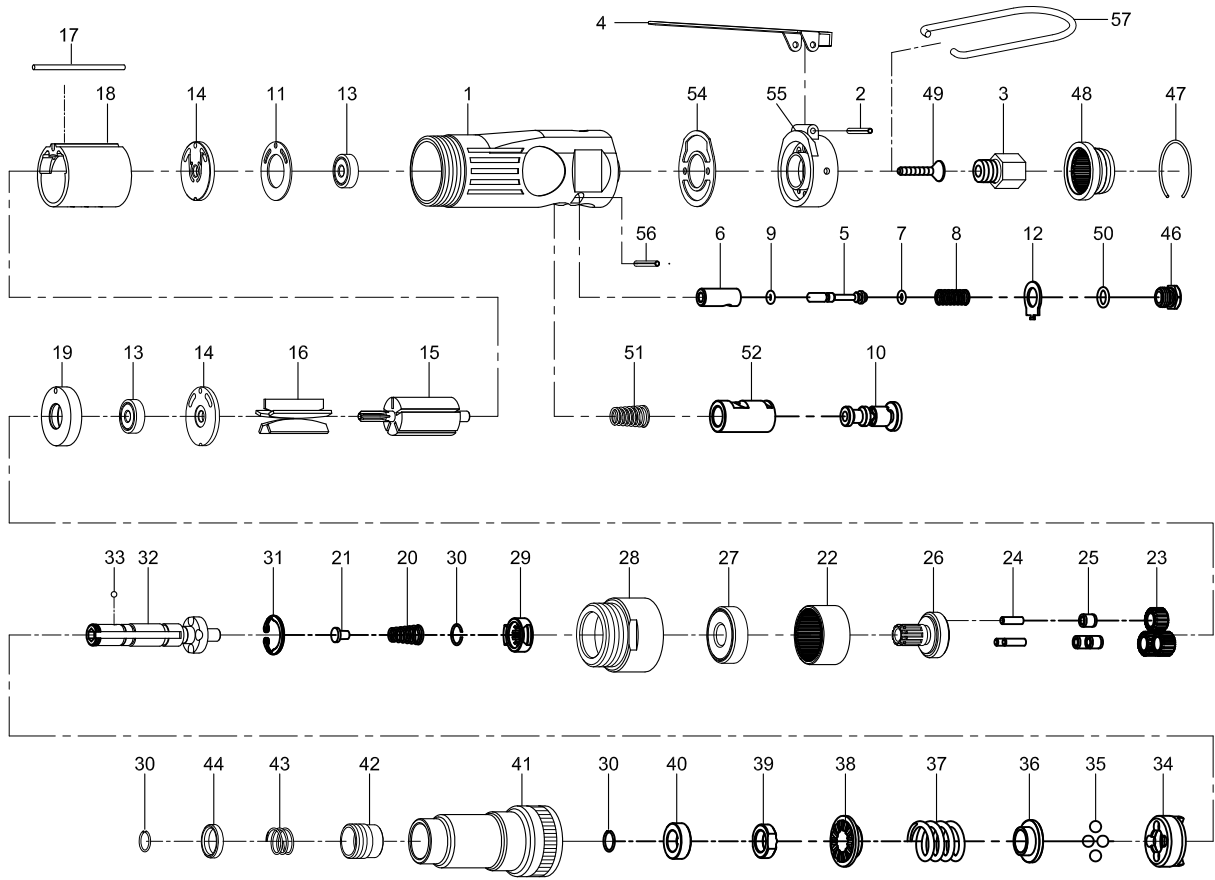

# OS-842 GAV HAVALI TORNAVİDA

No.	Part No.	Parça Adı	No.	Part. No.	Parça Adı
1	84201	Housing	29	80229	Drive Dog
2	30102	Spring Pin	30	80230	Retaining Ring (3)
3	51203	Air Inlet	31	80231	Retaining Ring
4	84204	Throttle Lever	32	80232	Cam Spindle
5	84205	Valve Stem	33	40145	Steel Ball
6	84206	Valve	34	80234	Clutch Carrier
7	OR00305200	O-Ring	35	80235	Steel Ball (4)
8	30108	Spring	36	80236	Washer
9	84209	O-Ring	37	80237	Spring
10	84210	Reverse Lever	38	80238	Washer
11	80211	Motor Gasket	39	80239	Adjust Nut
12	84212	Reverse Retainer	40	80240	Spacer
13	030113	Ball Bearing (2)	41	80241	Clutch Housing
14	80214	End Plate (2)	42	80242	Ball Retainer
15	80215	Rotor	43	80243	Spring
16	80216	Rotor Blade (5)	44	80244	Washer
17	80217-13	Pin	46	84246	Throttle Valve Plug
18	80218-22	Cylinder	47	51229	Retaining Ring
19	80219	Spacer	48	51206	Exhaust Deflector
20	80220	Spring	49	84249	Screw (2)
21	80221	Spring Guide	50	40134-12	O-Ring
22	80222	Internal Gear	51	84251	Spring
23	80223	Planet Gear (3)	52	84252	Reverse Bushing
24	30124	Pin (3)	54	84254	Rear Gasket
25	80225	Bushing (3)	55	84255	Rear Cover
26	80226	Work Spindle	56	40337	Spring Pin
27	080227	Ball Bearing	57	84257	Hook
28	80228	Clamp Nut			